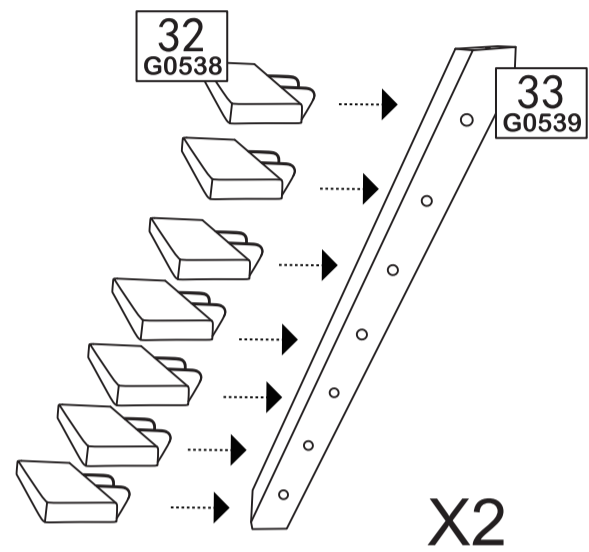

### INHOUD / CONTENT / INHALT / CONTENU / CONTENUTO / CONTENIDO

- A** x18 Wit / White / Weiß / Blanc / Bianco / Blanco  
G0501 
- B** x7 Wit / White / Weiß / Blanc / Bianco / Blanco  
G0502 
- C** x26 Wit / White / Weiß / Blanc / Bianco / Blanco  
G0503 
- D** x 5  
G0504 
- E** x 6 Roze / Pink / Rosa / Rose / Rosa  
G0505 
- F** x2 Wit / White / Weiß / Blanc / Bianco / Blanco  
G0506 

Niet inbegrepen / not included /  
nicht enthalten / non inclus /  
non incluso / no incluido

size:420X297mm

*Bandits and Angels*

1

2

4

3

Bed / Bett / Lit / Letto / Cama

5

size:420X297mm

size:420X297mm