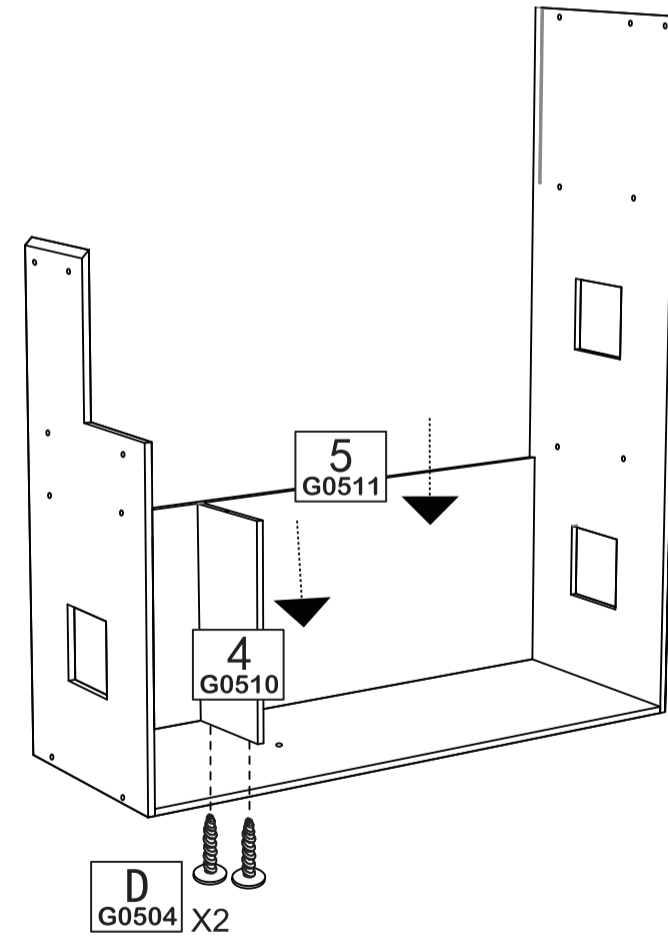

# size:420X297mm

### INHOUD / CONTENT / INHALT / CONTENU / CONTENUTO / CONTENIDO

- A** x18 Wit / White / Weiß / Blanc / Bianco / Blanco  
G0501 
- B** x7 Wit / White / Weiß / Blanc / Bianco / Blanco  
G0502 
- C** x26 Wit / White / Weiß / Blanc / Bianco / Blanco  
G0503 
- D** x 5  
G0504 
- E** x 6 Roze / Pink / Rosa / Rose / Rosa  
G0505 
- F** x2 Wit / White / Weiß / Blanc / Bianco / Blanco  
G0506 

Niet inbegrepen / not included /  
nicht enthalten / non inclus /  
non incluso / no incluido

size:420X297mm

*Bandits and Angels*

1

2

4

3

Bed / Bett / Lit / Letto / Cama

5

size:420X297mm

size:420X297mm