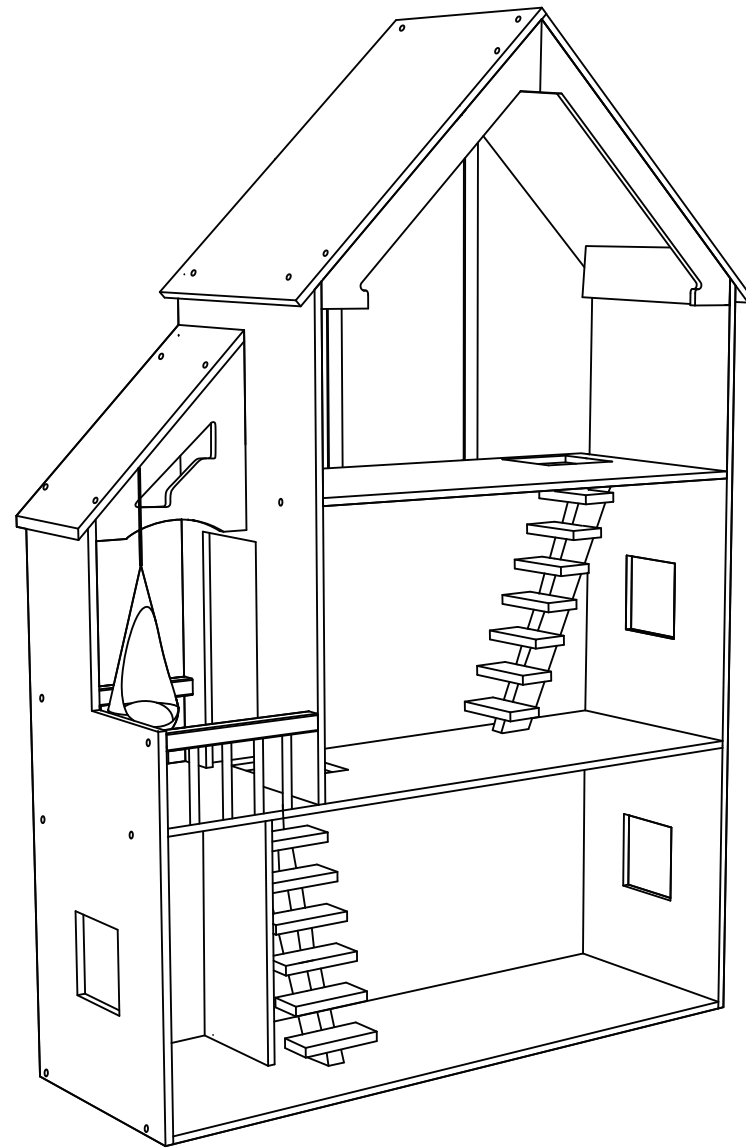

size:420X297mm

Bandits and Angels

Art. ET8408

Made in China

Houten poppenhuis Prinses
Wooden dollhouse Princess
Hölz Puppenhaus Prinzessin
Maison de poupée en bois Princesse
Casa delle bambole in legno Princess
Casa de muñecas de madera Princesa

Montage handleiding/ Assembly instructions/ Anleitung/
Notice de montage/ Istruzioni di montaggio/ Instrucciones de montaje

Manufacturer: Dutch Bandits B.V., Jansstraat 69, 2011 RV HAARLEM
www.dutchbandits.com

NL

Waarschuwing! Niet geschikt voor kinderen onder de 3 jaar. Bevat kleine onderdelen waardoor verstikkingsgevaar mogelijk is! Montage van het voorwerp dient door een volwassene te gebeuren. Verwijder alle verpakkingsmateriaal alvorens het speelgoed aan uw kind te geven. De details en de kleuren van de inhoud kunnen verschillen. Informatie graag bewaren.

DE

Warnung! Nicht für Kinder unter 3 Jahren geeignet. Enthält Kleinteile, die zum Erstickten führen können! Die Montage des Gegenstands muss von Erwachsenen vorgenommen werden. Entfernen Sie sämtliches Verpackungsmaterial, bevor Sie das Produkt Ihrem Kind übergeben. Die Details und Farben des Inhalts können variieren. Bitte bewahren Sie diese Informationen auf.

GB

Warning! Not suitable for children below 3 years old. Includes small parts which may constitute a choking hazard! Item should be assembled by an adult. Remove all packaging before allowing a child to handle the product. Details and colours of the contents may deviate. Please store this information for future reference.

FR

Avertissement! Ne convient pas aux enfants de moins de 3 ans. Contient des petites pièces, de ce fait il y a un risque d'étouffement! Le montage de l'objet doit être effectué par un adulte. Retirez tous les emballages avant de donner le jouet à votre enfant. Les détails et les couleurs du contenu peuvent varier. Veuillez conserver les informations.

IT

Avvertenza! Non è adatta per i bambini sotto i 3 anni. Contiene parti piccole che comportano il rischio di soffocamento! Il montaggio dell'oggetto deve essere fatto da un adulto. Rimuovere tutto il materiale di imballaggio prima di dare il giocattolo al tuo bambino. I dettagli ed i colori del contenuto possono variare. Si prega di conservare le informazioni.

ES

Advertencia! No apto para menores de 3 años. ¡Contiene piezas pequeñas que pueden causar asfixia! El objeto debe ser ensamblado por un adulto. Retire todo el material de embalaje antes de darle el juguete a su hijo. Los detalles y colores del contenido pueden variar. Por favor, mantenga esta información.