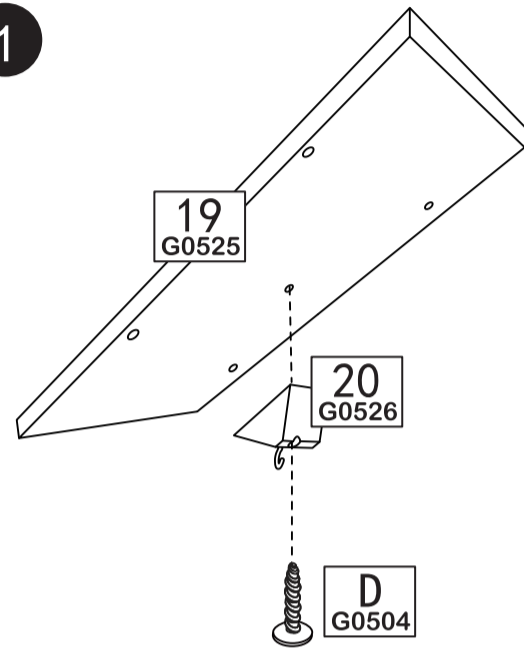

# size:420X297mm

### INHOUD / CONTENT / INHALT / CONTENU / CONTENUTO / CONTENIDO

- A** x18 Wit / White / Weiß / Blanc / Bianco / Blanco  
G0501 
- B** x7 Wit / White / Weiß / Blanc / Bianco / Blanco  
G0502 
- C** x26 Wit / White / Weiß / Blanc / Bianco / Blanco  
G0503 
- D** x 5  
G0504 
- E** x 6 Roze / Pink / Rosa / Rose / Rosa  
G0505 
- F** x2 Wit / White / Weiß / Blanc / Bianco / Blanco  
G0506 

Niet inbegrepen / not included /  
nicht enthalten / non inclus /  
non incluso / no incluido

size:420X297mm

*Bandits and Angels*

1

2

4

3

Bed / Bett / Lit / Letto / Cama

5

size:420X297mm

size:420X297mm