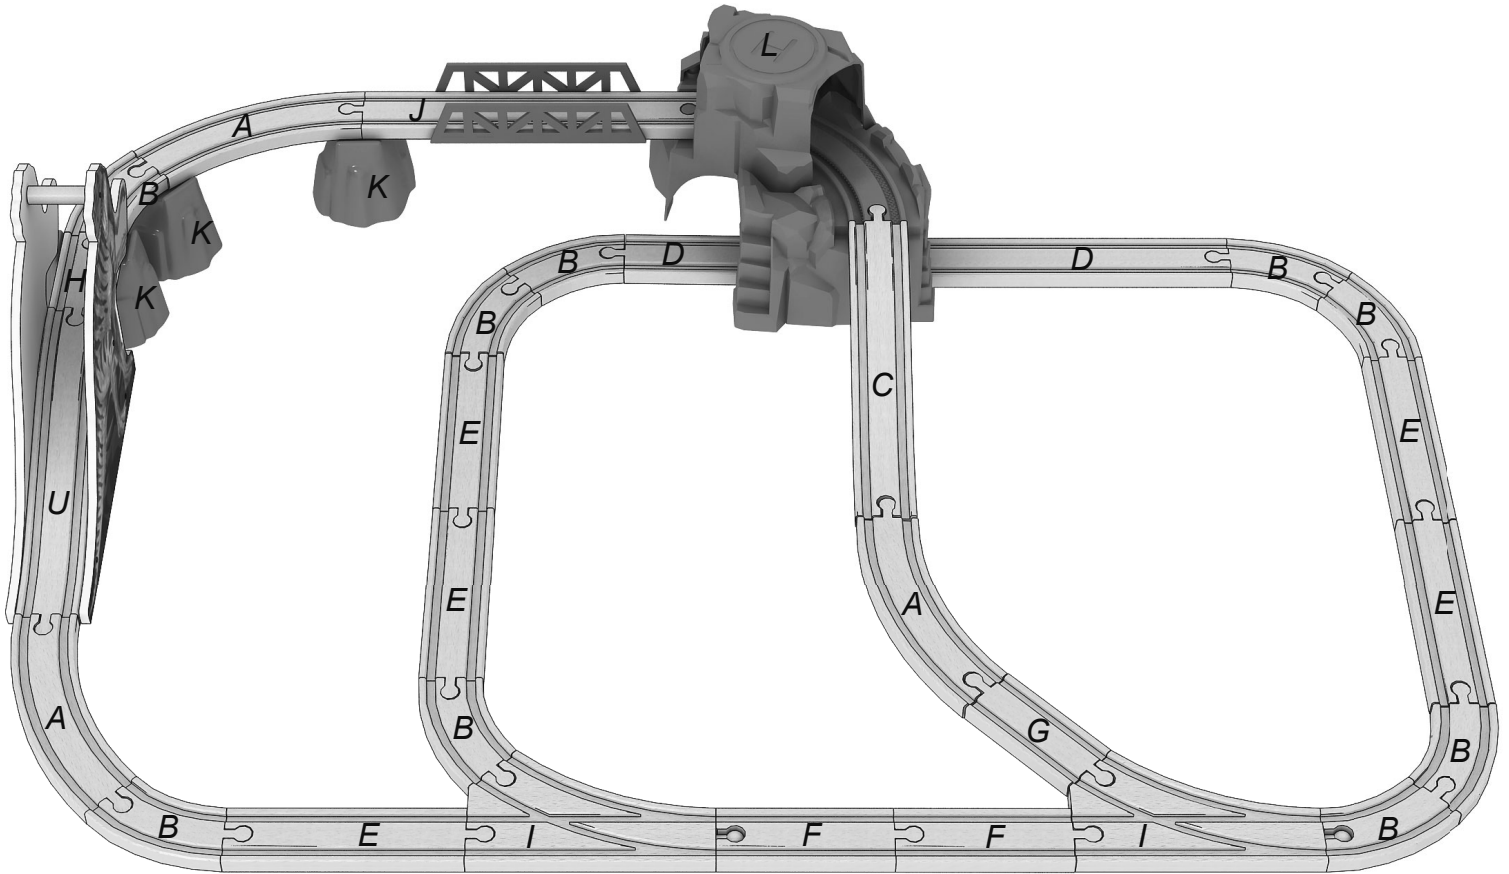

Bandits *and* Angels

Train set 90 pcs. Dinosaur

Inhoud/ Content/ Inhalt/ Contenu /Contenuto / Contenido :

Ax3 	Bx9 	Cx1 	Dx2  215mm	Ex5  145mm
Fx2  108mm	Gx1  108mm	Hx1  75mm	Ix2 	Jx1 
Kx3 	Lx1 2pcs 	Mx1 13pcs 	Nx1 	
Ox1 	Px1 3pcs 	Qx1 3pcs 	Rx2 8pcs 	Sx1 6pcs 
Tx1 	Ux1 	Vx6 	Wx6 	Xx1 4pcs 
Yx1 3pcs 	Zx1 	aax1 		

Bandits *and* Angels

Train set 90 pcs. Dinosaur

Meer lay-outs/ Multiple layout/ Mehrere layout/ Présentation multiple /Più layout / Más diseños :

Bandits *and* Angels

IMP: Dutch Bandits B.V., Jansstraat 69, 2011 RV HAARLEM
www.dutchbandits.com

Treinset 90 dlg. Dinosaurus
Train set 90 pcs. Dinosaur
Zug Set 90-tlg. Dinosaurier
Ensemble de train 90 pcs. Diosaure
Set di treni 90 pz. Dinosaurio
Set de tren 90 pz. Dinosaurio

NL

Waarschuwing! Niet geschikt voor kinderen onder de 3 jaar. Kleine onderdelen. Verstikkingsgevaar. Montage van het voorwerp dient door een volwassene te gebeuren. Verwijder alle verpakkingsmateriaal alvorens het speelgoed aan uw kind te geven. De details en de kleuren van de inhoud kunnen verschillen. Informatie graag bewaren.